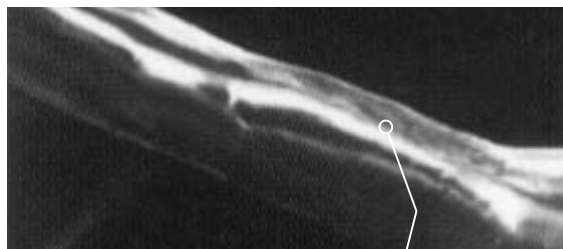

La combinación de sus fibras logra una perfecta adherencia del disco al piso.

La distribución uniforme de resinas,  
minerales y abrasivos a través del disco  
(no solo en la superficie) asegura  
un desempeño superior, consistencia, mejores  
resultados y una larga vida útil.

**1. Desempeño:** la distribución uniforme de fibras y los minerales abrasivos adecuados en cada tarea, logran mejores resultados en un menor tiempo y de forma más fácil para quien lo realiza.

**2. Durabilidad del disco:** el disco 3M dura hasta 5 veces más, ya que los minerales se encuentran tanto en las caras del disco como en el interior logrando que siempre puedas realizar las labores.

## Tecnología 3M para Discos de Piso.

**Abrasivo (mineral):**  
Agresividad y función.

**Recubrimiento:**  
Aplicado sobre la superficie para dar una acabado perfecto.

**Fibra:**  
Columna vertebral del disco.

## Rendimiento que es más que superficial.

Los discos pueden parecer iguales por fuera, pero el interior es lo que realmente cuenta; y es aquí en donde la gran historia de 3M en calidad de abrasivos sobresale. Cualquiera puede fabricar un disco para piso, pero no cualquiera puede fabricar un disco que mantenga su rendimiento día con día, bajo condiciones de trabajo pesado.