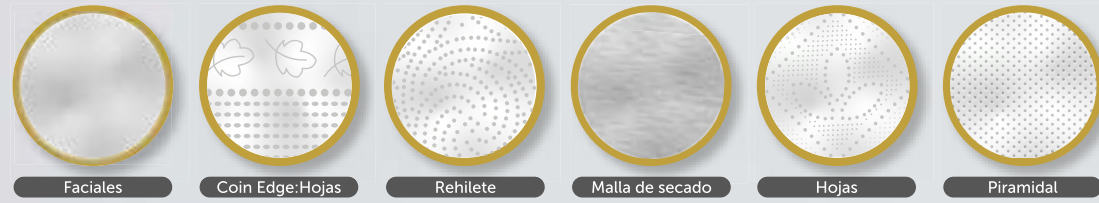

Clave: 94239/94238
Color: Humo/Blanco
Cant/Caja: 1
Sistema: Manual

Despachan:

Despachador Higiénico Fluido Céntrico Scott®

Clave: 94207
Color: Blanco
Cant/Caja: 1
Sistema: Manual

Despacha:

CATÁLOGO DE TEXTURAS

Kleenex
PROFESSIONAL

Faciales Coin Edge:Hojas Rehilete Malla de secado Hojas Piramidal

Cottonelle
PROFESSIONAL

Malla de secado Cobra Cotton Grecas

Pétalo
PROFESSIONAL

Tulipanes Rombos Rombos Grandes Margaritinhas Flor de Rombos Perf Embosing